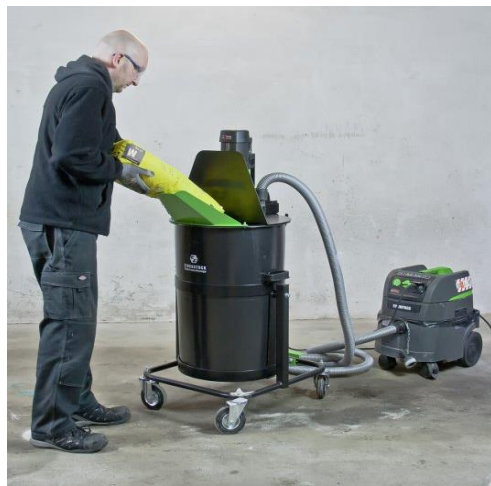

dodává se: pohonná jednotka, míchací pádla, nádoba 110l.