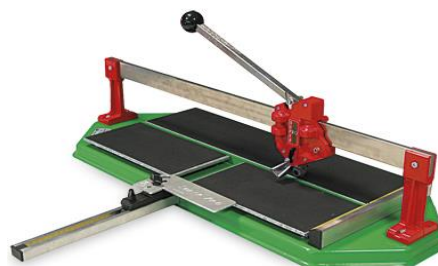

SUPER PRO 900

Ruční řezačka dlažby.

tlouška dlažby	5 - 19	mm
max.délka řezu	900	mm
úhlopříčný řez	630 x 630	mm
délka řezu	900	mm
úhlové pravítko	ano	
hmotnost	22	kg

objednací číslo 9003090

cena bez DPH